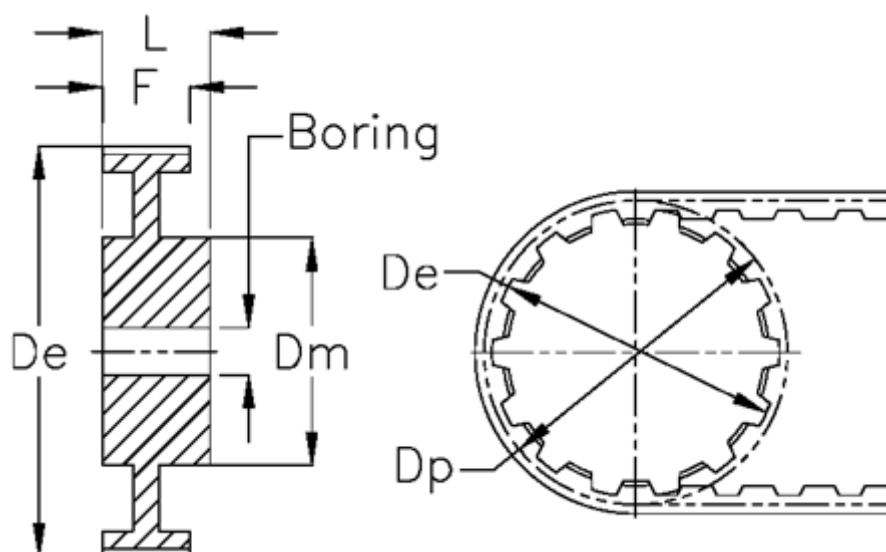

Varenummer: 604144080030
Beskrivelse: Tandremskive med nav
HTD 80 8M 30

Mål

Boring = 15	Tandantal = 80
Bredde = 30	Type = 8M
$D_e = 202.35$	Vægt = 5.1
$D_i = 48$	
$D_m = 100$	
$D_p = 203.72$	
$F = 38$	
$L = 180$	